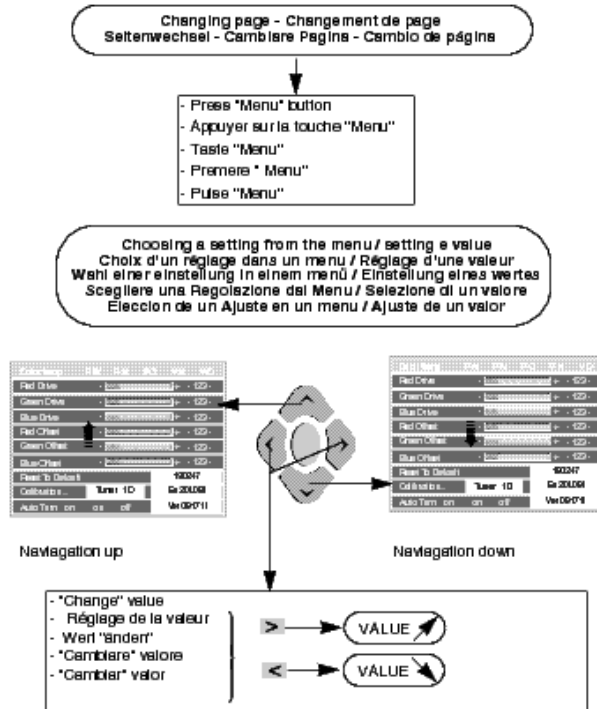

NAVIGATION INSIDE THE SERVICE MODE - DEPLACEMENT DANS LE MODE SERVICE SUCHE IN SERVICE MODE - OPZIONI NEL SERVICE MODE - BUSQUEDA EN MODO SERVICIO

REMOTE CONTROL - TELECOMMANDE - FERNBEDIENUNG TELECOMANDO - MANDO A DISTANCIA